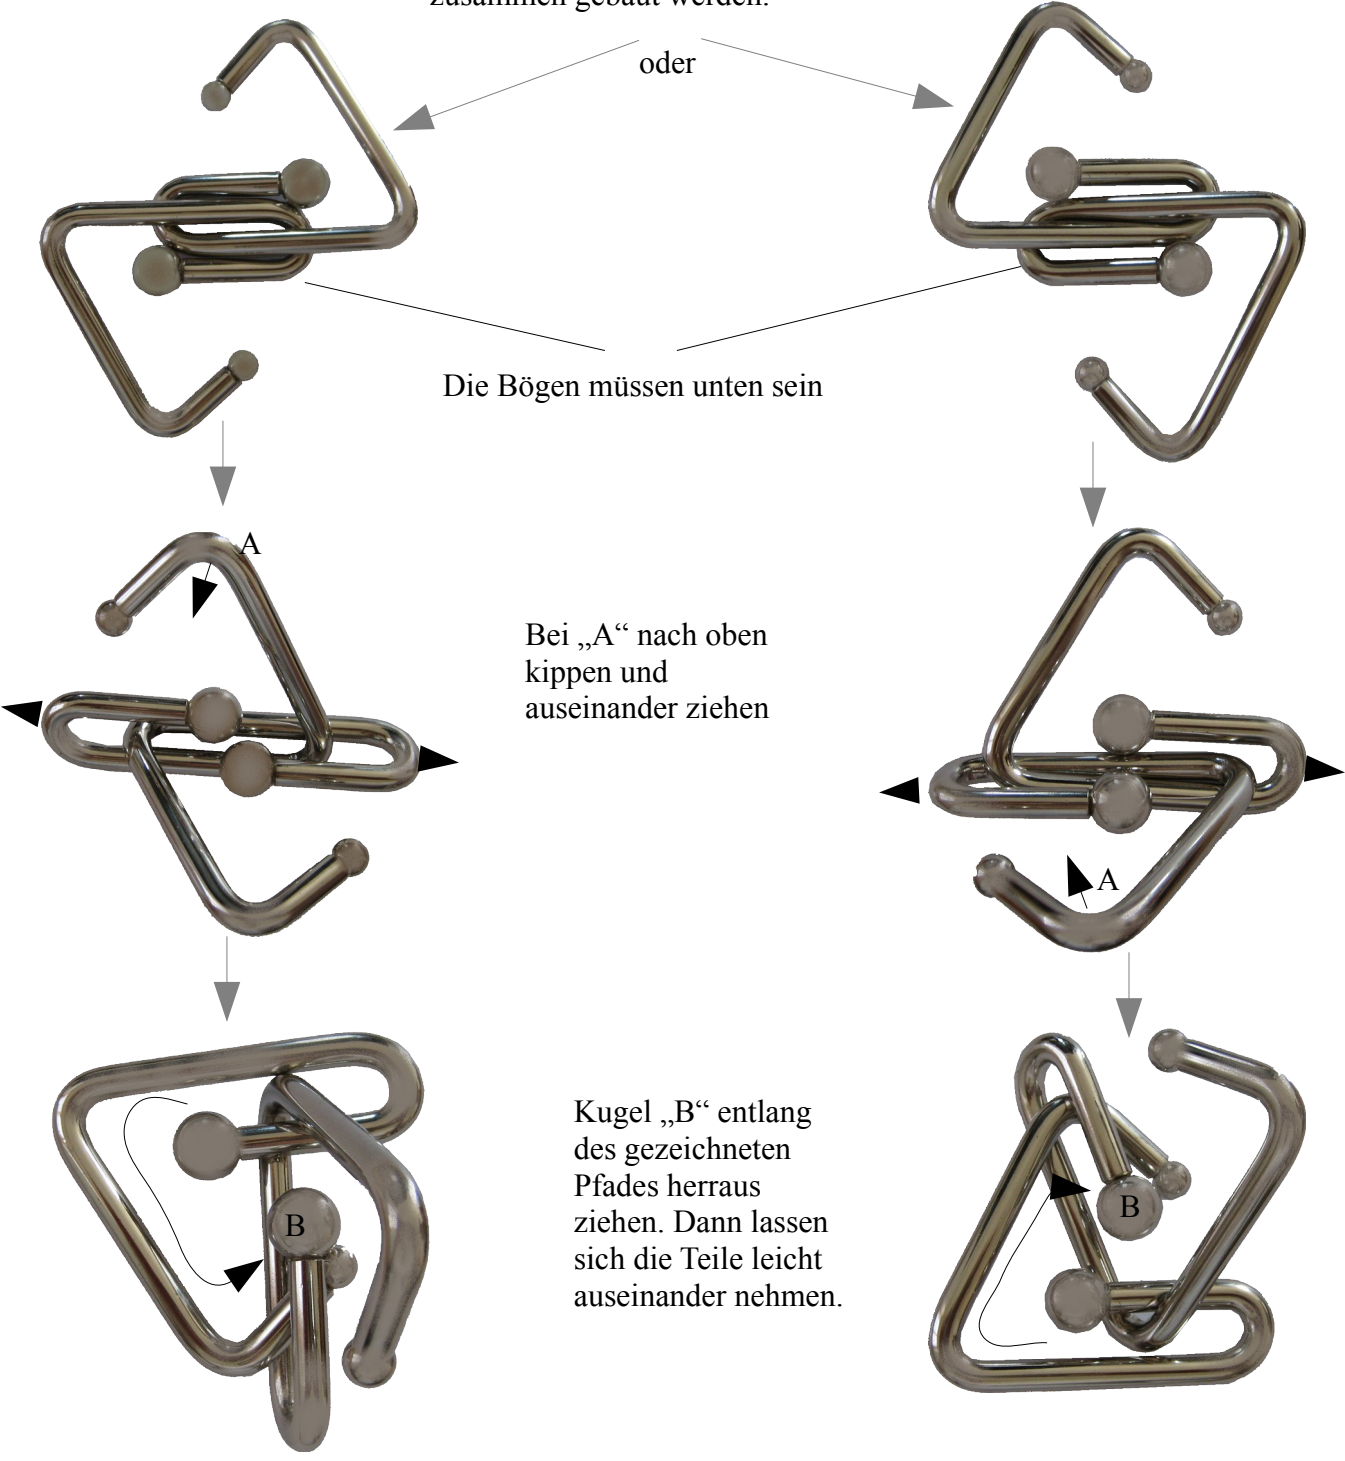

Bartl-Big Nails

Nachhilfe-TUTORIUM ist ein Unternehmen der Gruppe TUTORIUM Berlin Hasenmark 5 in 13585 Berlin

Die Nägel können „gespiegelt“ zusammen gebaut werden.

oder

Die Bögen müssen unten sein

Bei „A“ nach oben kippen und auseinander ziehen

Kugel „B“ entlang des gezeichneten Pfades heraus ziehen. Dann lassen sich die Teile auseinander nehmen.

TUTORIUM Berlin
Nachhilfe -TUTORIUM
 Inhaber u. Pädagogischer Leiter: **Holger Schackert**
 Diplom-Mathematiker, Lerntherapeut,
 Psychologischer Berater u. Personal Coach
Hasenmark 5 in 13585 Berlin-Spandau, Büro: Gartenhaus 1.Etage