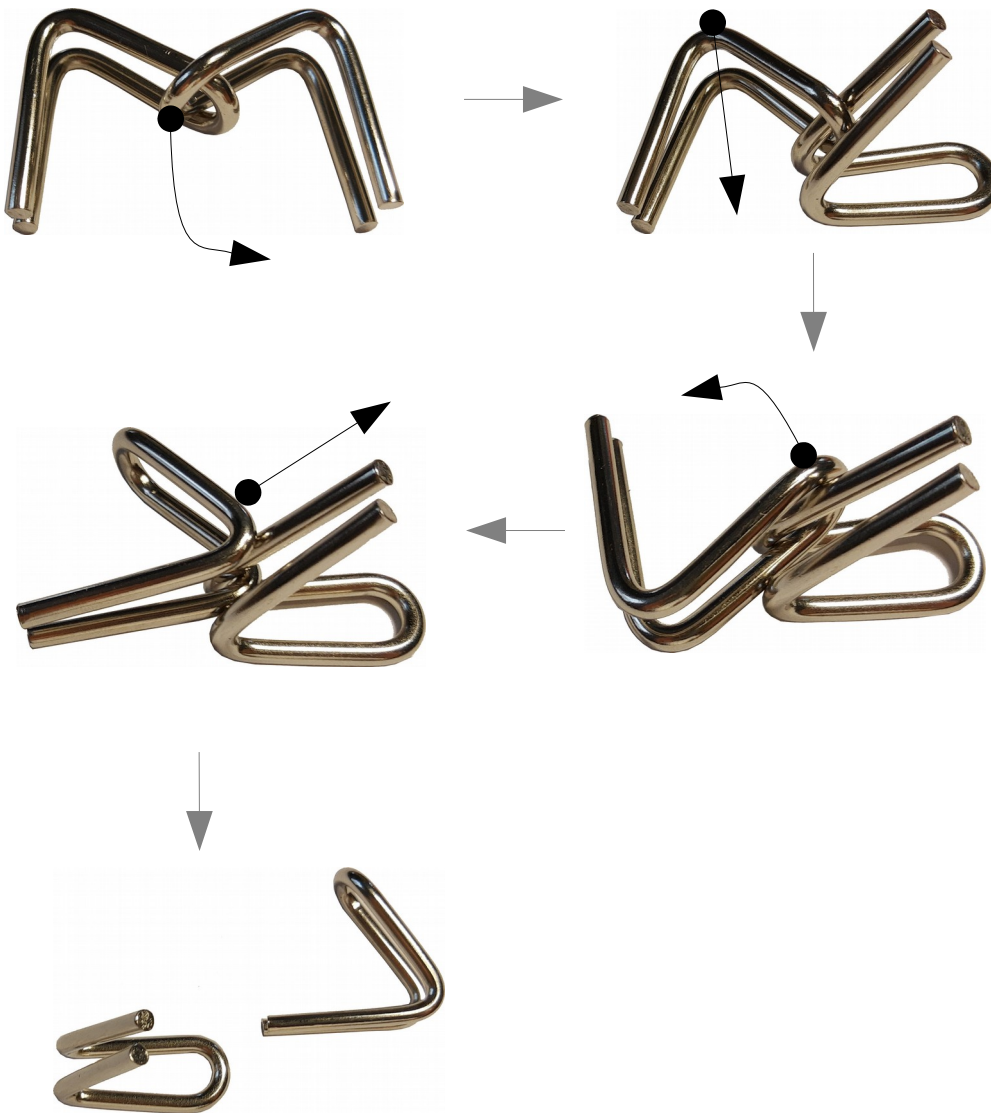

Playtastic Classic Metall Puzzle 5

Nachhilfe-TUTORIUM ist ein Unternehmen der Gruppe
TUTORIUM Berlin Hasenmark 5 in 13585 Berlin

TUTORIUM Berlin Nachhilfe -TUTORIUM

Inhaber u. Pädagogischer Leiter: **Holger Schackert**
Diplom-Mathematiker, Lerntherapeut,
Psychologischer Berater u. Personal Coach