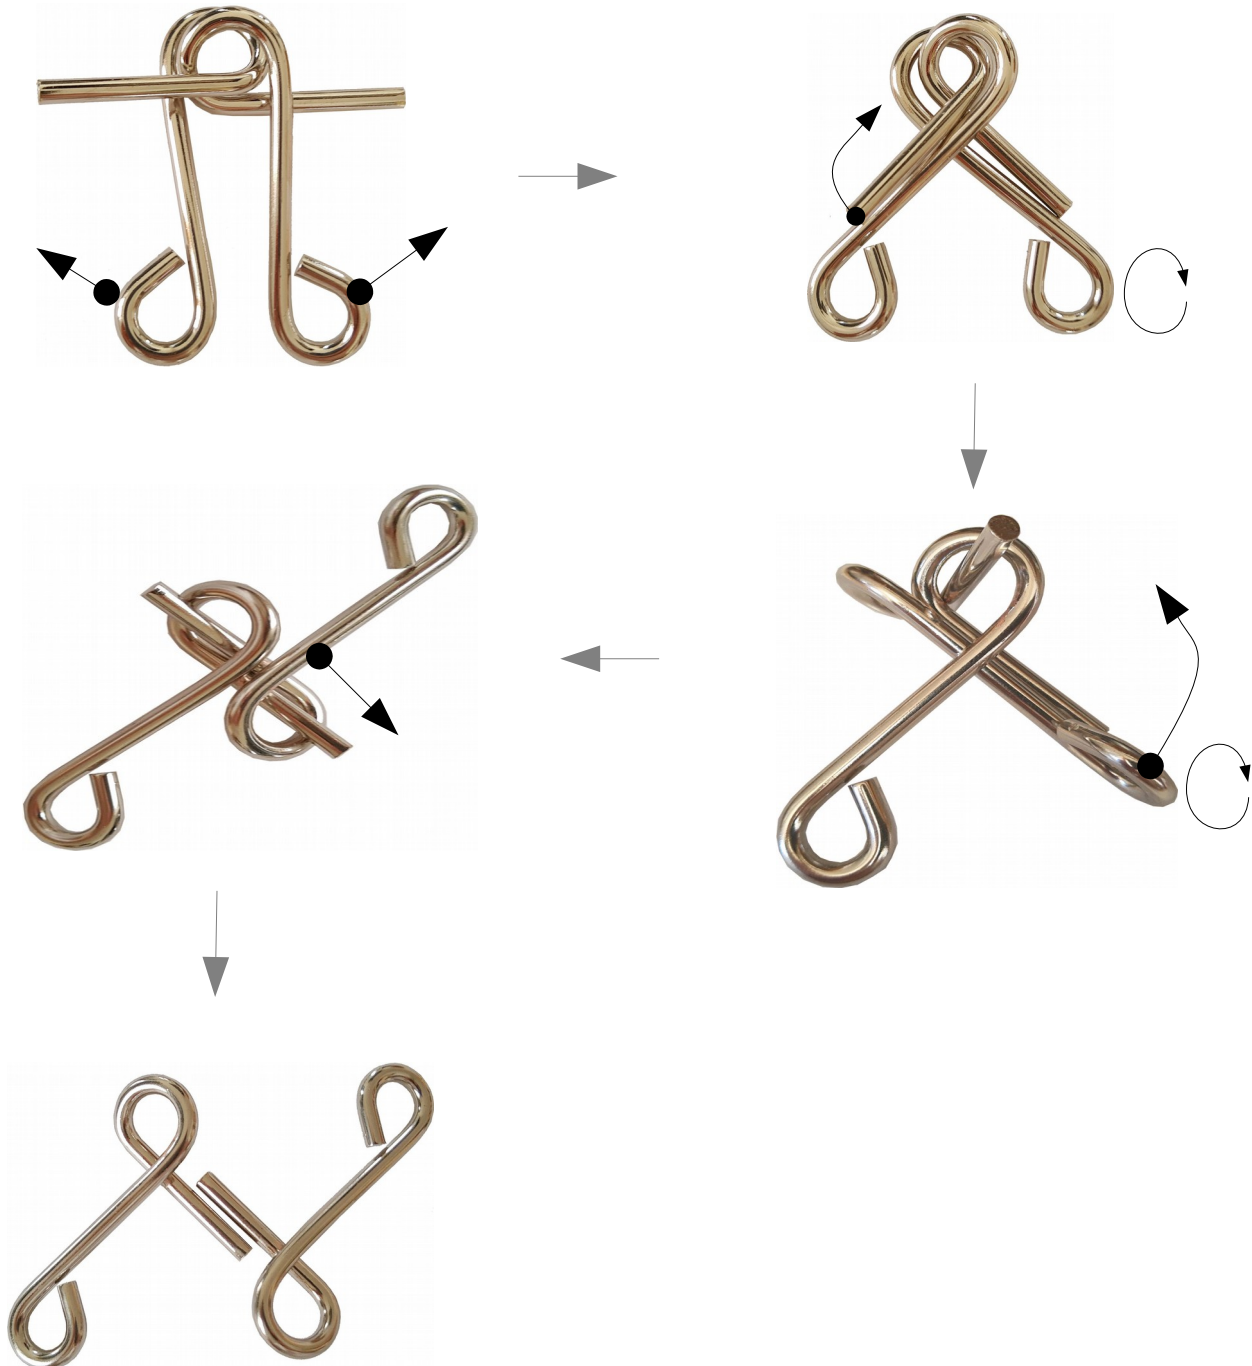

Playtastic Classic Metall Puzzle 2

Nachhilfe-TUTORIUM ist ein Unternehmen der Gruppe
TUTORIUM Berlin Hasenmark 5 in 13585 Berlin

TUTORIUM Berlin Nachhilfe -TUTORIUM

Inhaber u. Pädagogischer Leiter: **Holger Schackert**
Diplom-Mathematiker, Lerntherapeut,
Psychologischer Berater u. Personal Coach