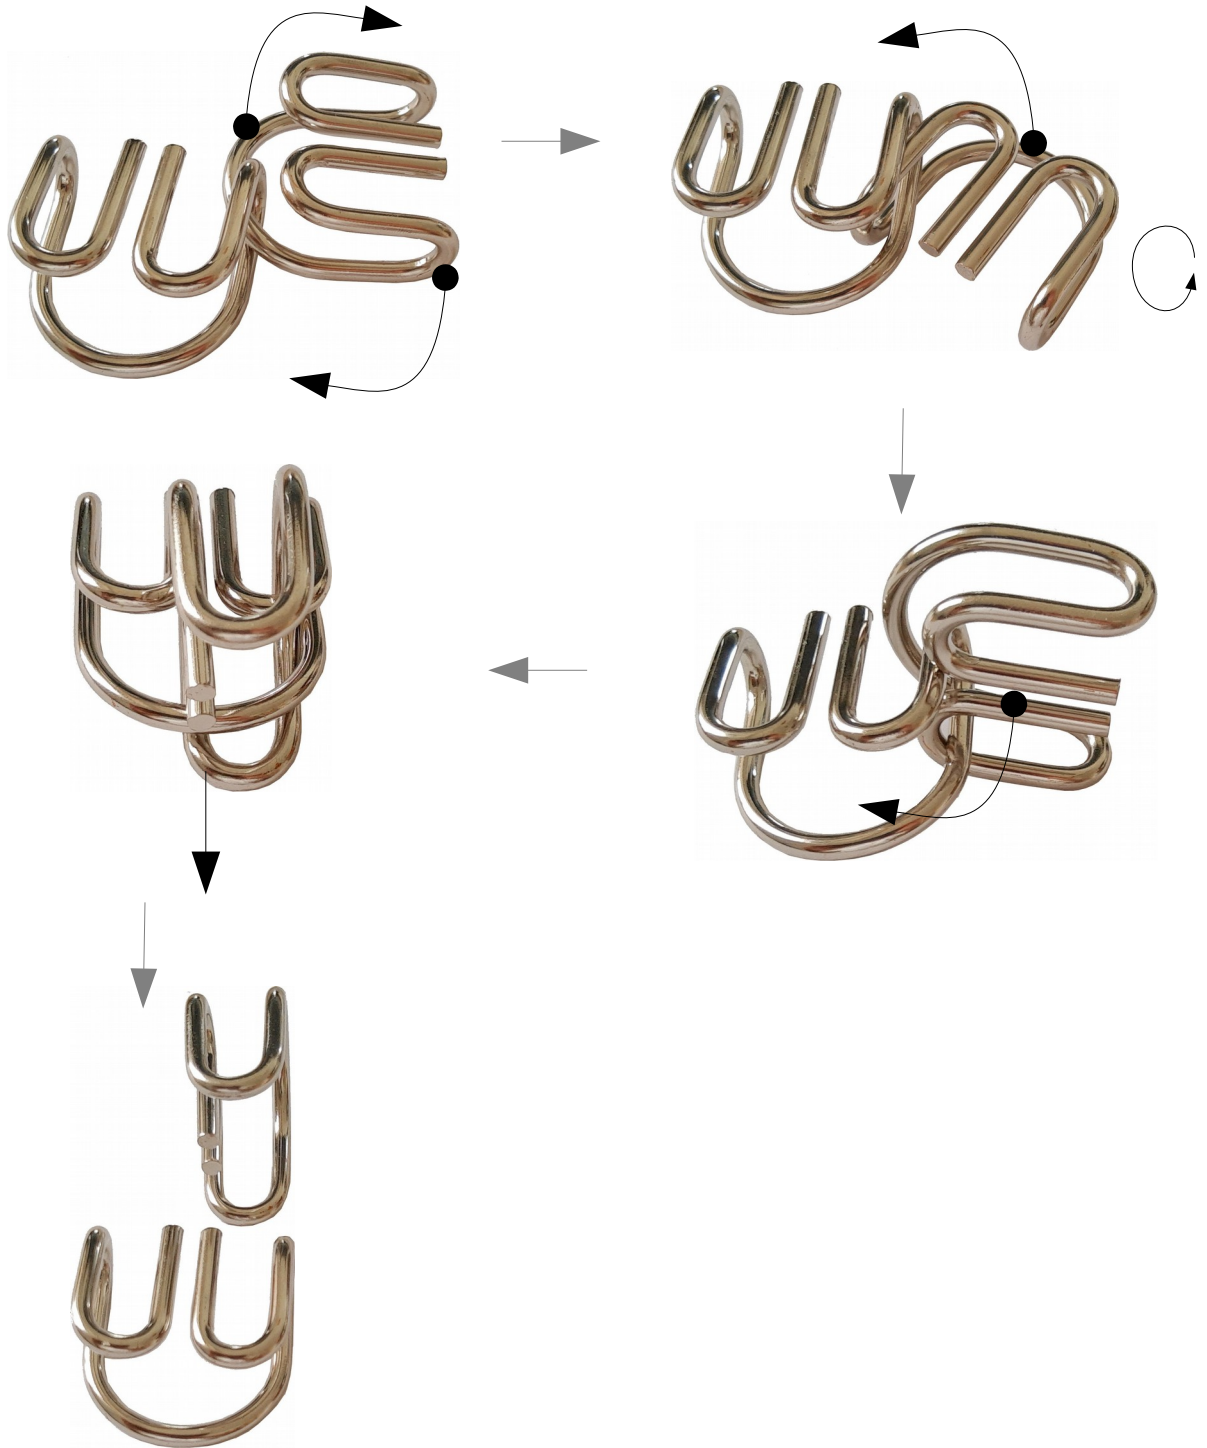

# Playtastic Classic Metall Puzzle 1

Nachhilfe-TUTORIUM ist ein Unternehmen der Gruppe  
TUTORIUM Berlin    Hasenmark 5 in 13585 Berlin

**TUTORIUM Berlin**  
**Nachhilfe -TUTORIUM**

Inhaber u. Pädagogischer Leiter: **Holger Schackert**  
Diplom-Mathematiker, Lerntherapeut,  
Psychologischer Berater u. Personal Coach