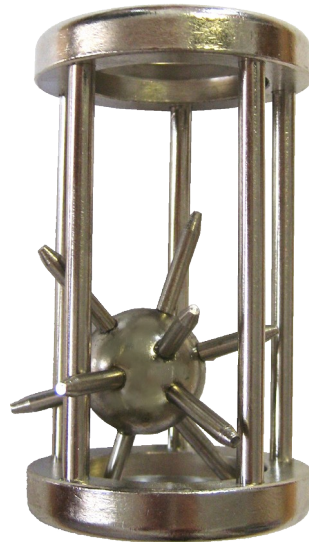

Kremers Igel im Käfig

Nachhilfe-TUTORIUM ist ein Unternehmen der Gruppe
TUTORIUM Berlin Hasenmark 5 in 13585 Berlin

Du wirst feststellen, dass bei zwei Stäben der Abstand größer ist als bei den übrigen.
Durch diese größere Lücke drehst du die Kugel und ziehst sie immer weiter ein wenig nach außen.
Diese Bewegung immer weiter wiederholen, bis die Kugel endlich herauskommt.