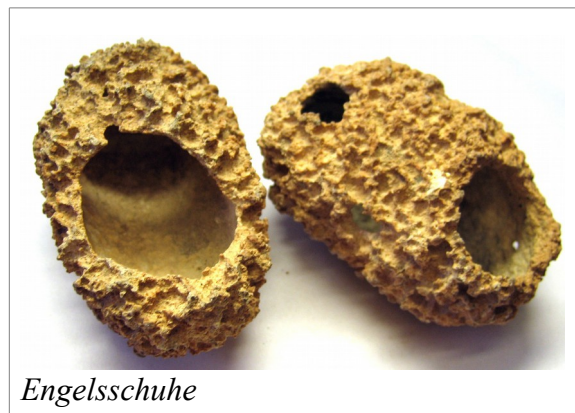

Nachhilfe-TUTORIUM ist ein Unternehmen der Gruppe
TUTORIUM Berlin Hasenmark 5 in 13585 Berlin

Die Engelsschuhe stammen aus Australien. Sie sind versteinerte Kokons der Larve eines Rüsselkäfer (*Leptopius duponti*). Die erwachsenen Käfer ernähren sich vom Laub der Akazien und anderer Pflanzen, in dessen Blätter die Weibchen auch ihre Eier legen. Wenn die Larve schlüpft, kriecht sie zum Boden und lebt dann unterirdisch von den Wurzeln der Pflanzen. Nach einiger Zeit beginnt die Larve durch stampfen und sondert ein Sekret ab um die Erde um sie herum zu verfestigen. In diesem Kokon entwickelt sie sich weiter zum erwachsenen Käfer. Der Käfer durchbricht den Kokon und gräbt sich zu Oberfläche durch.

Der aufgebrochene Kokon bleibt im Boden zurück und kann durch Einwaschung von Mineralien innerhalb einiger Jahre versteinern, die gefundenen Kokons werden aber auf ein Alter bis zu 100.000 Jahre geschätzt.

Die Form führte schon früh zu fantasievollen Spekulationen und auch zu dem Namen Engelsschuh.

Engelsschuhe