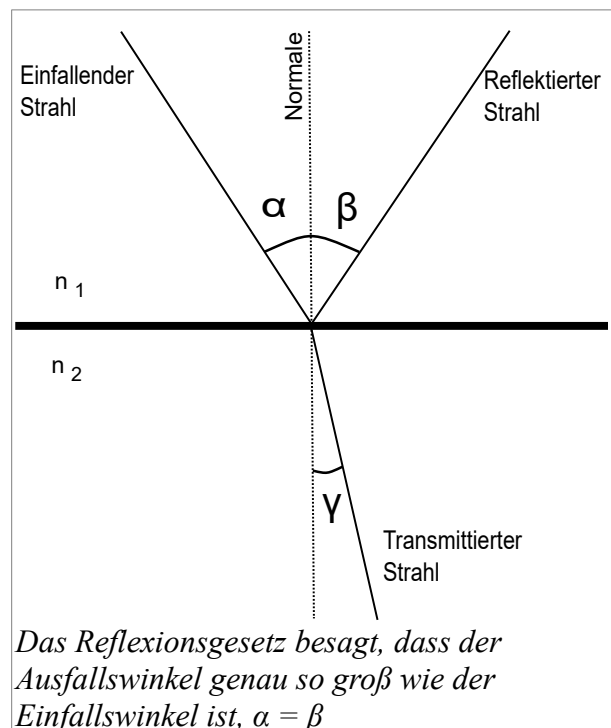

Quellen:
<https://de.wikipedia.org/w/index.php?title=Spiegel&oldid=232054877>
<https://de.wikipedia.org/w/index.php?title=Reflexion_(Physik)&oldid=236390766>

TUTORIUM Berlin Nachhilfe -TUTORIUM

Inhaber u. Pädagogischer Leiter: **Holger Schackert**
Diplom-Mathematiker, Lerntherapeut,
Psychologischer Berater u. Personal Coach

Hasenmark 5 in 13585 Berlin-Spandau, Büro: Gartenhaus 1.Etage

Anmeldung, Beratung und Informationen:

Montag - Freitag: 14.30-17.00 Uhr

und / oder nach Vereinbarung unter

☎: **030 - 85018820** und 030 - 353 053 20

www.Tutorium-Berlin.de

E-Mail: info@tutorium-berlin.de

www.Nachhilfe-Tutorium.de

E-Mail: info@nachhilfe-tutorium.de