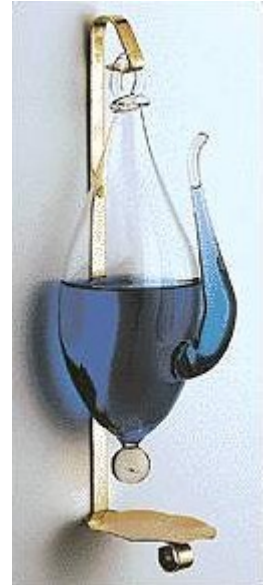

Goethe-Barometer

weitere Experimente unter
forschen.Tutorium-Berlin.de

Nachhilfe-TUTORIUM ist ein Unternehmen der Gruppe
TUTORIUM Berlin Hasenmark 5 in 13585 Berlin

Allgemeines

Das Prinzip eines Flüssigkeitsbarometers wird auch in leicht abgewandelter Form bei einem so genannten Goethe-Barometer genutzt, welches man auch als Goethe-Glas, Goethe-Wetterglas, Donnerglas oder Wetterglas bezeichnet.

Hierbei handelt es sich um ein mit einer Flüssigkeit gefülltes, meist dekoratives Gefäß, welches an der Unterseite einen nach oben gestülpten und zur Erdatmosphäre hin offenen Schnabelhals besitzt, während das Hauptgefäß selbst gegenüber dem Luftdruck abgeschlossen ist.

Bei niedrigem Luftdruck (oder bei steigender Temperatur) steigt daher der Flüssigkeitspegel im Schnabelhals und sinkt dementsprechend bei hohem Luftdruck. Zwar hatte Goethe ein solches Barometer in seinem Besitz, jedoch war er nicht der Erfinder dieses Barometertyps. Es ist unklar, wann und von wem es tatsächlich entwickelt wurde.