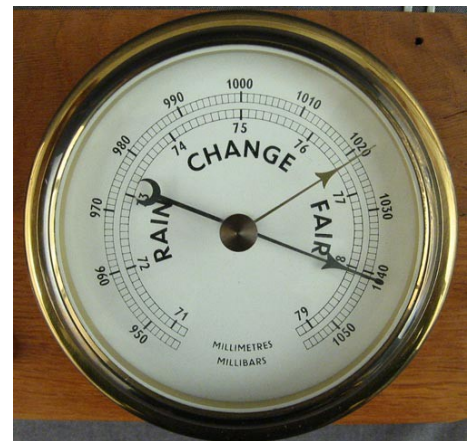

1

Barometer

weitere Experimente unter
forschen.Tutorium-Berlin.de

Nachhilfe-TUTORIUM ist ein Unternehmen der Gruppe
TUTORIUM Berlin Hasenmark 5 in 13585 Berlin

Ein Barometer (altgriechisch: βαρύς barýs „schwer, gedrückt“ und μέτρον métron „Maß, Maßstab“) ist ein Messgerät zur Bestimmung des statischen Absolut-Luftdrucks. Wird es für meteorologische Zwecke eingesetzt, zeigt es einen virtuellen Wert an, der dem aerostatischen Luftdruck auf Meereshöhe entsprechen würde.

Dosenbarometer

Bei Dosenbarometern, auch Aneroidbarometern (v. griech.: ἀ-νηρός „a-nerós“ „nicht flüssig“), wird ein dosenartiger Hohlkörper aus dünnem Blech durch den Luftdruck verformt.

In der Dose herrscht ein Restdruck von etwa 5 mbar (= 5 hPa = 500 Pa), der die Änderung des Elastizitätsmoduls des Blechs durch die Temperatur kompensiert.

Ein derartiger Hohlkörper wird nach seinem Erfinder Lucien Vidie (1805–1866) auch Vidie-Dose genannt.

Ein Problem hierbei ist die Temperaturempfindlichkeit eines solchen Systems. Die Bestandteile der Dose selbst zeigen eine thermische Volumenausdehnung und für ihren Bau werden daher spezielle Legierungen verwendet, bei denen mehrere Komponenten sich nach ihrem Temperaturverhalten hergegenseitig kompensieren und auf diese Weise den störenden Effekt einer Wärmeausdehnung reduzieren, wobei es jedoch trotzdem temperaturbedingte Messfehler gibt.