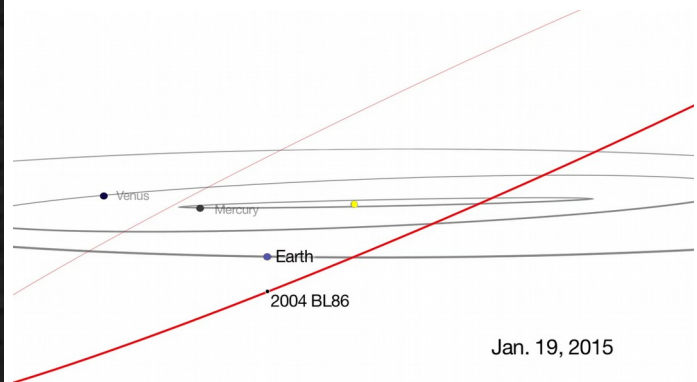

Asteroid 2004 BL₈₆

Nachhilfe-TUTORIUM ist ein Unternehmen der Gruppe
TUTORIUM Berlin Hasenmark 5 in 13585 Berlin

(357439) 2004 BL₈₆ ist ein Asteroid von ca. 330 m Größe, dessen Bahn ihn am 26. Januar 2015 um 16:20 UTC bis auf einen Abstand von rund 1 Million km an die Erde heranführte. Er wurde am 30. Januar 2004 im Rahmen eines Projektes zur Himmelsüberwachung (LINEAR) entdeckt.

In der Nacht vom 26. auf den 27. Januar 2015 (MEZ) sollte der Asteroid eine scheinbare Helligkeit von 9,0 mag erreichen und zwischen 4:00 und 5:00 Uhr UTC in dieser Helligkeit den Sternhaufen (M44) Praesepe passieren bzw. durchlaufen.

Quelle: [http://de.wikipedia.org/w/index.php?title=\(357439\)_2004_BL86&oldid=138258968](http://de.wikipedia.org/w/index.php?title=(357439)_2004_BL86&oldid=138258968)

Eigenschaften des Orbits

Epoche:	9. Dezember 2014 (JD 2.457.000,5)
Orbittyp	Apollo-Typ[2]
Große Halbachse	1,5022 AE
Exzentrizität	0,4031
Perihel – Aphel	0,8967 AE – 2,1077 AE
Neigung der Bahnebene	23,7436°
Länge des aufsteigenden Knotens	126,7204°
Argument der Periapsis	311,2550°
Siderische Umlaufzeit	1 a 307 d

Physikalische Eigenschaften

Mittlerer Durchmesser	0,330 km
Absolute Helligkeit	19,0 mag

Geschichte

Entdecker	LINEAR
Datum der Entdeckung	30. Januar 2004[3]
Andere Bezeichnung	(357439) 2004 BL ₈₆
Quelle:	Wenn nicht einzeln anders angegeben, stammen die Daten von JPL Small-Body Database Browser.