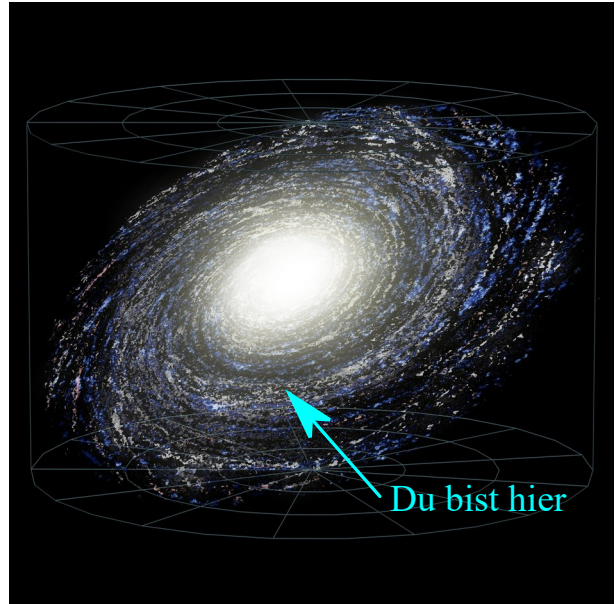

## 3D Galaxy Kristallkugel

Nachhilfe-TUTORIUM ist ein Unternehmen der Gruppe  
TUTORIUM Berlin Hasenmark 5 in 13585 Berlin

Die Kristallkugel „Galaxy“ ist eine künstlerische Darstellung die auf der Form unserer Galaxie basiert.

Natürlich sind die Größenverhältnisse und die Form der Galaxie nicht exakt, aber sie kann einen Eindruck von der unglaublichen Anzahl von Sonnen in unserer Galaxie vermitteln.

Ein dekoratives Objekt zum betrachten und Träumen.